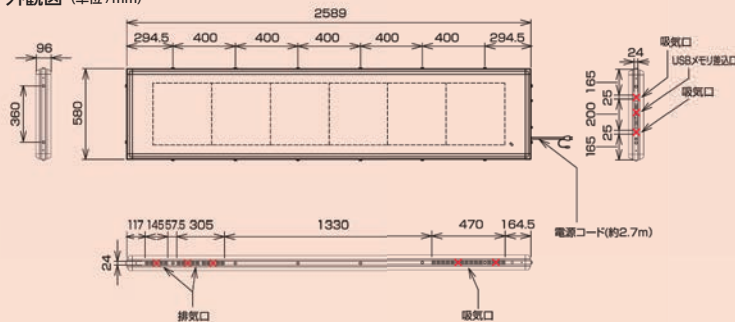

外観図 (単位/mm)

×…吸排気口及びUSBメモリ差込口につきふさがりません。製品の寸法には、ボルト・ビス等の突起物は含まれておりません。

仕様

タイプ	大型ワイドタイプ	
	SQ4061BWR (両面)	SQ4061BZR (片面)
型式 (品番)	SQ4061BWR (両面)	SQ4061BZR (片面)
パネル数	1文字×6段 (タテヨコ切替可能)	
ドットフォントと表示文字数	24×24ドットの場合 6文字表示 16×16ドットの場合 9文字表示 12×12ドットの場合 12文字2行表示	
一文字サイズ	396×376 (24×24ドットの場合)	
表示画面サイズ (タテ置き時)	表示部: 396×2256mm 飾り部含む: 幅417mm×高2462mm	
表示色	表示部: 赤色超高輝度φ5mmLED 飾り部: カラーRGB3in1LED、白色パワーLED	
使用LED	表示部: 赤色超高輝度φ5mmLED、飾り部: カラーRGB3in1LED、白色パワーLED	
外形寸法	2589×580×96mm	
質量	56.0kg	50.5kg
電源	AC100V 50/60Hz	
定格消費電力	通常時 最大400W (平均160W)	最大210W (平均84W)
電力	エコモード時 最大220W (平均88W)	最大120W (平均48W)
動作温湿度範囲	気温-10℃~+40℃ 湿度90%RH以下	
入力装置	リモコンユニット (製品に付属) USB延長ユニット SS-SUB40 リモコンUSB延長ユニット: SS-SRU40B	
オプション	ADSL屋外収納ボックス: SS-SMDDSL 製品本体に追加部品が必要となります。お問い合わせください。 無線LANユニット 外部接点入出力 製品本体に追加部品が必要となります。お問い合わせください。	

*各仕様については、予告なく変更することがありますのでご了承ください。
*製品の色は印刷物ですので、実際の色と異なって見える場合がございます。※画像はイメージ合成です。
◎掲載商品は、配送・設置付帯工事の費用は別途料金になります。また、表示作成は、ご使用者または別途料金にて販売店の作成となります。著作権法にご留意ください。○一般道路、その他公共エリア内に設置するときは、法律や規則に基づき、その管理者の許可が必要となります。①道路法第32条 (道路の占用の許可) ②道路交通法第77条 (道路使用の許可) ③屋外広告物法及び屋外広告物条例④消防関係法規