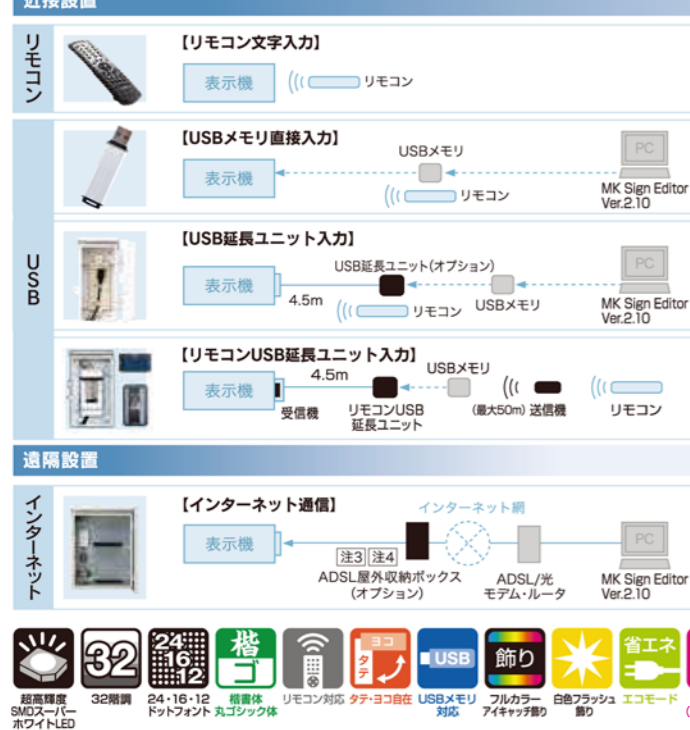

SQ4031C仕様

型式(品番)	SQ4031CWW(両面)	SQ4031CZW(片面)
パネル数	1文字×3段(タテヨコ切替可能)	
ドットフォントと表示文字数(リモコン・スマホ入力)	24×24ドットの場合 3文字表示 16×16ドットの場合 4.5文字表示 12×12ドットの場合 6文字2行表示	
一文字サイズ	396×376mm(24×24ドットの場合)	
表示画面サイズ	表示部: 396×1128mm 飾り部含む: 419mm×1264mm	
表示色	表示部: SMDスーパーホワイトLED	
使用LED	飾り部: カラーRGB3in1LED、白色PAW-LED	
外形寸法	1386×510×96mm	
質量	19.5kg	16.5kg
電源	AC100V 50/60Hz	
定格消費電力	通常時 最大355W(平均142W)	最大180W(平均72W)
電力	エコモード時 最大190W(平均76W)	最大100W(平均40W)
動作温湿度範囲	-10℃~+40℃ 湿度90%RH以下	
入力装置	リモコンユニット(製品に付属)	
オプション	架台: SS-SSTQ40K	
	ブラケット: AS-S3K	
	USB延長ユニット: SS-SUBQ40	
	リモコンUSB延長ユニット: SS-SRU40B	
	ADSL屋外収納ボックス: SS-SMDDSL <small>製品本体に追加部品が必要となります。お問い合わせください。</small>	
	無線LANユニット: SS-350AZ <small>製品本体に追加部品が必要となります。お問い合わせください。</small>	
	外部接点入出力 <small>製品本体に追加部品が必要となります。お問い合わせください。</small>	

運用方法

販売店

SQ4041C仕様

型式(品番)	SQ4041CWW(両面)	SQ4041CZW(片面)
パネル数	1文字×4段(タテヨコ切替可能)	
ドットフォントと表示文字数(リモコン・スマホ入力)	24×24ドットの場合 4文字表示 16×16ドットの場合 6文字表示 12×12ドットの場合 8文字2行表示	
一文字サイズ	396×376mm(24×24ドットの場合)	
表示画面サイズ	表示部: 396×1504mm 飾り部含む: 419mm×1863mm	
表示色	表示部: SMDスーパーホワイトLED	
使用LED	飾り部: カラーRGB3in1LED、白色PAW-LED	
外形寸法	1990×510×96mm	
質量	27.5kg	22.5kg
電源	AC100V 50/60Hz	
定格消費電力	通常時 最大465W(平均186W)	最大235W(平均94W)
電力	エコモード時 最大250W(平均100W)	最大130W(平均52W)
動作温湿度範囲	-10℃~+40℃ 湿度90%RH以下	
入力装置	リモコンユニット(製品に付属)	
オプション	架台: SS-SSTQ40K	
	USB延長ユニット: SS-SUBQ40	
	リモコンUSB延長ユニット: SS-SRU40B	
	ADSL屋外収納ボックス: SS-SMDDSL <small>製品本体に追加部品が必要となります。お問い合わせください。</small>	
	無線LANユニット: SS-350AZ <small>製品本体に追加部品が必要となります。お問い合わせください。</small>	
	外部接点入出力 <small>製品本体に追加部品が必要となります。お問い合わせください。</small>	

超高輝度超広視野角 高品質なLED表示機

超高輝度 屋外LED表示機

従来品の**1.5倍の明るさ**で目立つ

新しくなった全周ライン飾りで抜群の
アイキャッチ力

超広視野角 **150度**
 あらゆる方向からよく見える

SQ4031CWW 両面
 SQ4031CZW 片面

SQ4041CWW 両面
 SQ4041CZW 片面

超ワイドで、ハッキリ! スッキリ! クッキリ! 超広視野角SMDスーパーホワイトLED ハイコントラストを実現したリアルブラック

白色パワー

※飾りパターンはバージョンにより異なる場合があります。 (抜粋)

機能満載! スマホで入力
ピピットとスマ入

メッセージ入力

表示スケジュール管理

専用回線不要
 専用アプリ不要

主な機能

- メッセージ入力 (最大5文章まで保存・送信可能)
- 期間、曜日、時間帯別の登録
- 表示機文章の選択 (○/×)
- 輝度、一発CH.、時刻合わせ
- 太字入力