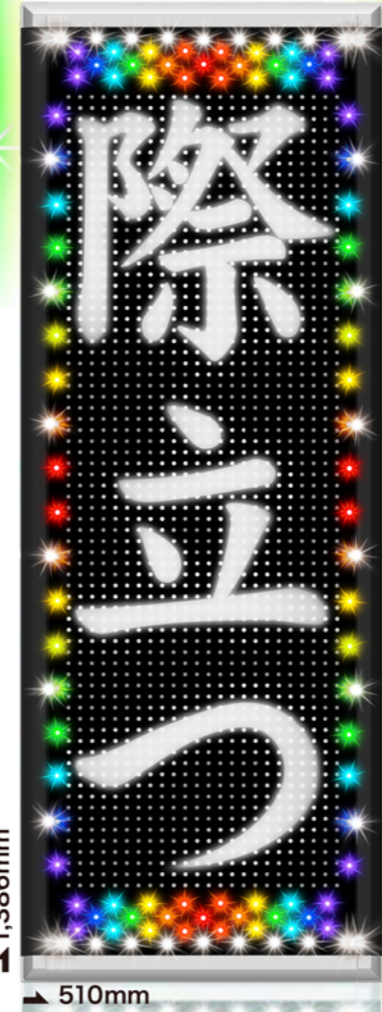

SQ4031C仕様

型式(品番)	SQ4031CWW(両面)	SQ4031CZW(片面)
パネル数	1文字×3段(タテヨコ切替可能)	
ドットフォントと表示文字数(リモコン・スマホ入力)	24×24ドットの場合 3文字表示 16×16ドットの場合 4.5文字表示 12×12ドットの場合 6文字2行表示	
一文字サイズ	396×376mm(24×24ドットの場合)	
表示画面サイズ	表示部: 396×1128mm 飾り部含む: 419mm×1264mm	
表示色	表示部: SMDスーパーホワイトLED	
使用LED	飾り部: カラーRGB3in1LED、白色PAW-LED	
外形寸法	1386×510×96mm	
質量	19.5kg	16.5kg
電源	AC100V 50/60Hz	
定格消費電力	通常時 最大355W(平均142W)	最大180W(平均72W)
電力	エコモード時 最大190W(平均76W)	最大100W(平均40W)
動作温湿度範囲	-10℃~+40℃ 湿度90%RH以下	
入力装置	リモコンユニット(製品に付属)	
オプション	架台: SS-SSTQ40K	
	ブラケット: AS-S3K	
	USB延長ユニット: SS-SUBQ40	
	リモコンUSB延長ユニット: SS-SRU40B	
	ADSL屋外収納ボックス: SS-SMDDSL <small>製品本体に追加部品が必要となります。お問い合わせください。</small>	
	無線LANユニット: SS-350AZ <small>製品本体に追加部品が必要となります。お問い合わせください。</small>	
	外部接点入出力 <small>製品本体に追加部品が必要となります。お問い合わせください。</small>	

運用方法

販売店

SQ4041C仕様

型式(品番)	SQ4041CWW(両面)	SQ4041CZW(片面)
パネル数	1文字×4段(タテヨコ切替可能)	
ドットフォントと表示文字数(リモコン・スマホ入力)	24×24ドットの場合 4文字表示 16×16ドットの場合 6文字表示 12×12ドットの場合 8文字2行表示	
一文字サイズ	396×376mm(24×24ドットの場合)	
表示画面サイズ	表示部: 396×1504mm 飾り部含む: 419mm×1863mm	
表示色	表示部: SMDスーパーホワイトLED	
使用LED	飾り部: カラーRGB3in1LED、白色PAW-LED	
外形寸法	1990×510×96mm	
質量	27.5kg	22.5kg
電源	AC100V 50/60Hz	
定格消費電力	通常時 最大465W(平均186W)	最大235W(平均94W)
電力	エコモード時 最大250W(平均100W)	最大130W(平均52W)
動作温湿度範囲	-10℃~+40℃ 湿度90%RH以下	
入力装置	リモコンユニット(製品に付属)	
オプション	架台: SS-SSTQ40K	
	USB延長ユニット: SS-SUBQ40	
	リモコンUSB延長ユニット: SS-SRU40B	
	ADSL屋外収納ボックス: SS-SMDDSL <small>製品本体に追加部品が必要となります。お問い合わせください。</small>	
	無線LANユニット: SS-350AZ <small>製品本体に追加部品が必要となります。お問い合わせください。</small>	
	外部接点入出力 <small>製品本体に追加部品が必要となります。お問い合わせください。</small>	

超高輝度超広視野角 高品質なLED表示機

超高輝度 屋外LED表示機

従来品の**1.5倍の明るさ**で目立つ

新しくなった全周ライン飾りで抜群の
アイキャッチ力

超広視野角 **150度**
 あらゆる方向からよく見える

SQ4031CWW 両面
 SQ4031CZW 片面

SQ4041CWW 両面
 SQ4041CZW 片面

超ワイドで、ハッキリ! スッキリ! クッキリ! 超広視野角SMDスーパーホワイトLED ハイコントラストを実現したリアルブラック

飾り色ボタン

レインボー	スクロール
ホワイト	キセツ
単色デントウ	ギョウシュ
単色デนมツ	バラエティ
単色カイテン	白色パワー

全90パターン **飾りパターンボタン**

レインボー

スクロール

季節(クリスマス)

業種(理容)

バラエティ(テトラ)