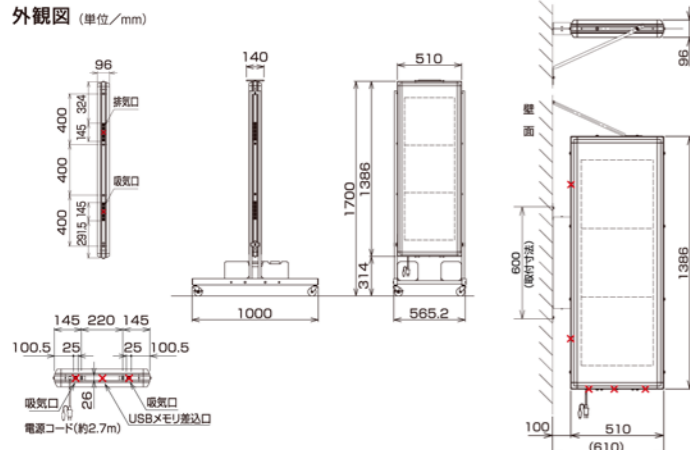

SQ4031C仕様

型式(品番)	SQ4031CWW(両面)	SQ4031CZW(片面)
パネル数	1文字×3段(タテヨコ切替可能)	
ドットフォントと表示文字数(リモコン・スマホ入力)	24×24ドットの場合 3文字表示 16×16ドットの場合 4.5文字表示 12×12ドットの場合 6文字2行表示	
一文字サイズ	396×376mm(24×24ドットの場合)	
表示画面サイズ	表示部: 396×1128mm 飾り部含む: 419mm×1264mm	
表示色	表示部: SMDスーパーホワイトLED	
使用LED	飾り部: カラーRGB3in1LED、白色PAW-LED	
外形寸法	1386×510×96mm	
質量	19.5kg	16.5kg
電源	AC100V 50/60Hz	
定格消費電力	通常時 最大355W(平均142W)	最大180W(平均72W)
電力	エコモード時 最大190W(平均76W)	最大100W(平均40W)
動作温湿度範囲	-10℃~+40℃ 湿度90%RH以下	
入力装置	リモコンユニット(製品に付属)	
オプション	架台: SS-SSTQ40K	
	ブラケット: AS-S3K	
	USB延長ユニット: SS-SUBQ40	
	リモコンUSB延長ユニット: SS-SRU40B	
	ADSL屋外収納ボックス: SS-SMDDSL <small>製品本体に追加部品が必要となります。お問い合わせください。</small>	
	無線LANユニット: SS-350AZ <small>製品本体に追加部品が必要となります。お問い合わせください。</small>	
	外部接点入出力 <small>製品本体に追加部品が必要となります。お問い合わせください。</small>	

運用方法

販売店

SQ4041C仕様

型式(品番)	SQ4041CWW(両面)	SQ4041CZW(片面)
パネル数	1文字×4段(タテヨコ切替可能)	
ドットフォントと表示文字数(リモコン・スマホ入力)	24×24ドットの場合 4文字表示 16×16ドットの場合 6文字表示 12×12ドットの場合 8文字2行表示	
一文字サイズ	396×376mm(24×24ドットの場合)	
表示画面サイズ	表示部: 396×1504mm 飾り部含む: 419mm×1863mm	
表示色	表示部: SMDスーパーホワイトLED	
使用LED	飾り部: カラーRGB3in1LED、白色PAW-LED	
外形寸法	1990×510×96mm	
質量	27.5kg	22.5kg
電源	AC100V 50/60Hz	
定格消費電力	通常時 最大465W(平均186W)	最大235W(平均94W)
電力	エコモード時 最大250W(平均100W)	最大130W(平均52W)
動作温湿度範囲	-10℃~+40℃ 湿度90%RH以下	
入力装置	リモコンユニット(製品に付属)	
オプション	架台: SS-SSTQ40K	
	USB延長ユニット: SS-SUBQ40	
	リモコンUSB延長ユニット: SS-SRU40B	
	ADSL屋外収納ボックス: SS-SMDDSL <small>製品本体に追加部品が必要となります。お問い合わせください。</small>	
	無線LANユニット: SS-350AZ <small>製品本体に追加部品が必要となります。お問い合わせください。</small>	
	外部接点入出力 <small>製品本体に追加部品が必要となります。お問い合わせください。</small>	