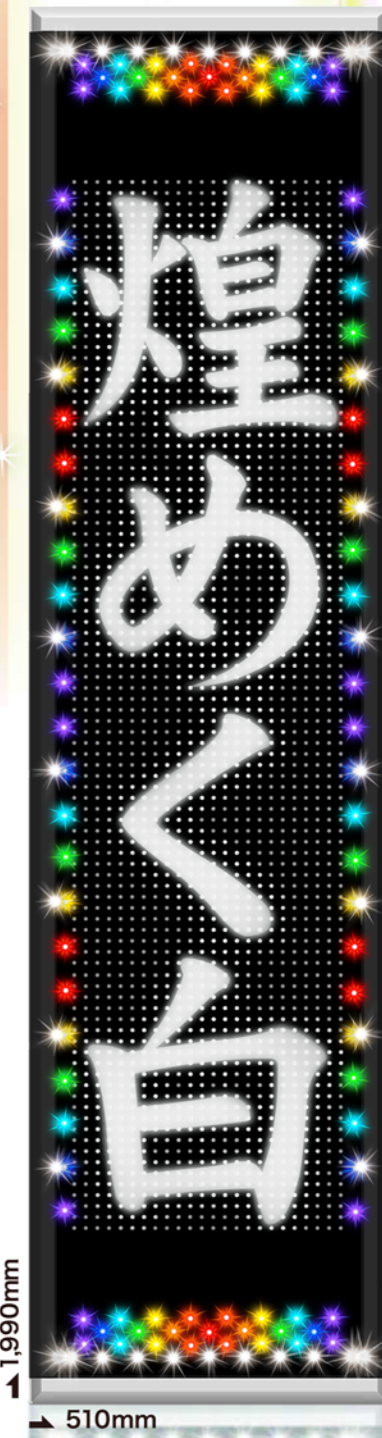

SQ4031C仕様

型式(品番)	SQ4031CWW(両面)	SQ4031CZW(片面)
パネル数	1文字×3段(タテヨコ切替可能)	
ドットフォントと表示文字数(リモコン・スマホ入力)	24×24ドットの場合 3文字表示 16×16ドットの場合 4.5文字表示 12×12ドットの場合 6文字2行表示	
一文字サイズ	396×376mm(24×24ドットの場合)	
表示画面サイズ	表示部: 396×1128mm 飾り部含む: 419mm×1264mm	
表示色	表示部: SMDスーパーホワイトLED	
使用LED	飾り部: カラーRGB3in1LED、白色PAW-LED	
外形寸法	1386×510×96mm	
質量	19.5kg	16.5kg
電源	AC100V 50/60Hz	
定格消費電力	通常時 最大355W(平均142W)	最大180W(平均72W)
電力	エコモード時 最大190W(平均76W)	最大100W(平均40W)
動作温湿度範囲	-10℃~+40℃ 湿度90%RH以下	
入力装置	リモコンユニット(製品に付属)	
オプション	架台: SS-SSTQ40K	
	ブラケット: AS-S3K	
	USB延長ユニット: SS-SUBQ40	
	リモコンUSB延長ユニット: SS-SRU40B	
	ADSL屋外収納ボックス: SS-SMDDSL <small>製品本体に追加部品が必要となります。お問い合わせください。</small>	
	無線LANユニット: SS-350AZ <small>製品本体に追加部品が必要となります。お問い合わせください。</small>	
	外部接点入出力 <small>製品本体に追加部品が必要となります。お問い合わせください。</small>	

運用方法

販売店

SQ4041C仕様

型式(品番)	SQ4041CWW(両面)	SQ4041CZW(片面)
パネル数	1文字×4段(タテヨコ切替可能)	
ドットフォントと表示文字数(リモコン・スマホ入力)	24×24ドットの場合 4文字表示 16×16ドットの場合 6文字表示 12×12ドットの場合 8文字2行表示	
一文字サイズ	396×376mm(24×24ドットの場合)	
表示画面サイズ	表示部: 396×1504mm 飾り部含む: 419mm×1863mm	
表示色	表示部: SMDスーパーホワイトLED	
使用LED	飾り部: カラーRGB3in1LED、白色PAW-LED	
外形寸法	1990×510×96mm	
質量	27.5kg	22.5kg
電源	AC100V 50/60Hz	
定格消費電力	通常時 最大465W(平均186W)	最大235W(平均94W)
電力	エコモード時 最大250W(平均100W)	最大130W(平均52W)
動作温湿度範囲	-10℃~+40℃ 湿度90%RH以下	
入力装置	リモコンユニット(製品に付属)	
オプション	架台: SS-SSTQ40K	
	USB延長ユニット: SS-SUBQ40	
	リモコンUSB延長ユニット: SS-SRU40B	
	ADSL屋外収納ボックス: SS-SMDDSL <small>製品本体に追加部品が必要となります。お問い合わせください。</small>	
	無線LANユニット: SS-350AZ <small>製品本体に追加部品が必要となります。お問い合わせください。</small>	
	外部接点入出力 <small>製品本体に追加部品が必要となります。お問い合わせください。</small>	

超高輝度超広視野角 高品質なLED表示機

超高輝度 屋外LED表示機

従来品の**1.5倍の明るさ**で目立つ

新しくなった全周ライン飾りで抜群の
アイキャッチ力

超広視野角 **150度**
 あらゆる方向からよく見える

SQ4031CWW 両面
 SQ4031CZW 片面

SQ4041CWW 両面
 SQ4041CZW 片面

超ワイドで、ハッキリ! スッキリ! クッキリ! 超広視野角SMDスーパーホワイトLED ハイコントラストを実現したリアルブラック

飾り色ボタン

レインボー	スクロール
ホワイト	キセツ
単色デントウ	ギョウシュ
単色デนมツ	バラエティ
単色カイテン	白色パワー

全90パターン **飾りパターンボタン**

レインボー

スクロール

季節(クリスマス)

業種(理容)

バラエティ(テトラ)