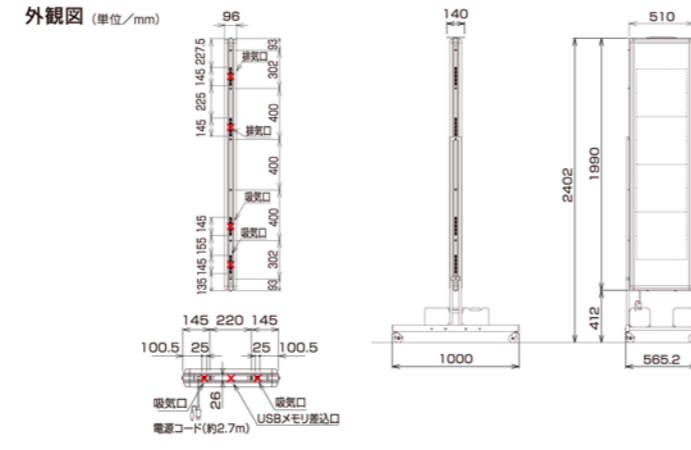

SQ4031C仕様

型式(品番)	SQ4031CWW(両面)	SQ4031CZW(片面)
パネル数	1文字×3段(タテヨコ切替可能)	
ドットフォントと表示文字数(リモコン・スマホ入力)	24×24ドットの場合 3文字表示 16×16ドットの場合 4.5文字表示 12×12ドットの場合 6文字2行表示	
一文字サイズ	396×376mm(24×24ドットの場合)	
表示画面サイズ	表示部: 396×1128mm 飾り部含む: 419mm×1264mm	
表示色	表示部: SMDスーパーホワイトLED	
使用LED	飾り部: カラーRGB3in1LED、白色PAW-LED	
外形寸法	1386×510×96mm	
質量	19.5kg	16.5kg
電源	AC100V 50/60Hz	
定格消費電力	通常時 最大355W(平均142W)	最大180W(平均72W)
電力	エコモード時 最大190W(平均76W)	最大100W(平均40W)
動作温湿度範囲	-10℃~+40℃ 湿度90%RH以下	
入力装置	リモコンユニット(製品に付属)	
オプション	架台: SS-SSTQ40K	
	ブラケット: AS-S3K	
	USB延長ユニット: SS-SUBQ40	
	リモコンUSB延長ユニット: SS-SRU40B	
	ADSL屋外収納ボックス: SS-SMDDSL <small>製品本体に追加部品が必要となります。お問い合わせください。</small>	
	無線LANユニット: SS-350AZ <small>製品本体に追加部品が必要となります。お問い合わせください。</small>	
	外部接点入出力 <small>製品本体に追加部品が必要となります。お問い合わせください。</small>	

運用方法

販売店

SQ4041C仕様

型式(品番)	SQ4041CWW(両面)	SQ4041CZW(片面)
パネル数	1文字×4段(タテヨコ切替可能)	
ドットフォントと表示文字数(リモコン・スマホ入力)	24×24ドットの場合 4文字表示 16×16ドットの場合 6文字表示 12×12ドットの場合 8文字2行表示	
一文字サイズ	396×376mm(24×24ドットの場合)	
表示画面サイズ	表示部: 396×1504mm 飾り部含む: 419mm×1863mm	
表示色	表示部: SMDスーパーホワイトLED	
使用LED	飾り部: カラーRGB3in1LED、白色PAW-LED	
外形寸法	1990×510×96mm	
質量	27.5kg	22.5kg
電源	AC100V 50/60Hz	
定格消費電力	通常時 最大465W(平均186W)	最大235W(平均94W)
電力	エコモード時 最大250W(平均100W)	最大130W(平均52W)
動作温湿度範囲	-10℃~+40℃ 湿度90%RH以下	
入力装置	リモコンユニット(製品に付属)	
オプション	架台: SS-SSTQ40K	
	USB延長ユニット: SS-SUBQ40	
	リモコンUSB延長ユニット: SS-SRU40B	
	ADSL屋外収納ボックス: SS-SMDDSL <small>製品本体に追加部品が必要となります。お問い合わせください。</small>	
	無線LANユニット: SS-350AZ <small>製品本体に追加部品が必要となります。お問い合わせください。</small>	
	外部接点入出力 <small>製品本体に追加部品が必要となります。お問い合わせください。</small>	