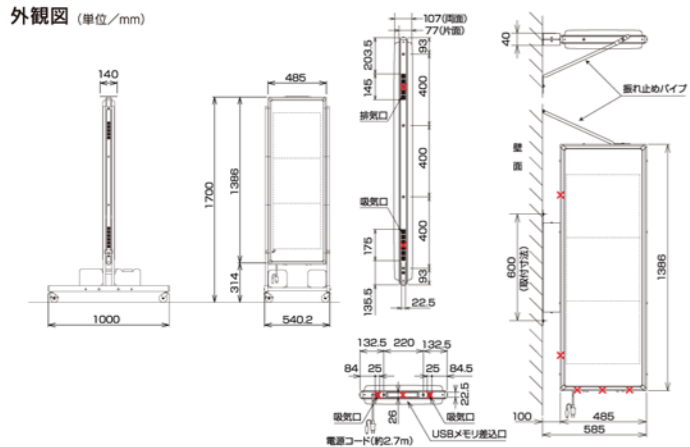

型 式 (品 番)	SQ4031BWR (両面)	SQ4031BZR (片面)
パ ネ ル 数	1文字×3段 (タテヨコ切替可能)	
ドットフォントと表示文字数	24×24ドットの場合 3文字表示 16×16ドットの場合 4.5文字表示 12×12ドットの場合 2文字6段表示	
一文字サイズ	396×376mm (24×24ドットの場合)	
表示画面サイズ	表示部: 396×1128mm 飾り部含む: 417×1265mm	
使用LED	表示部: 赤色超高輝度φ5mmLED 飾り部: カラーRGB3in1LED、白色パワーLED	
外形寸法	1386×485×107mm	1386×485×77mm
質量	17kg	14kg
電源	AC100V 50/60Hz	
定格消費電力	通常時 最大215W (平均86W)	最大122W (平均49W)
電力	エコモード時 最大119W (平均48W)	最大 64W (平均26W)
動作温湿度範囲	-10℃~+40℃ 湿度90%RH以下	
入力装置	リモコンユニット (製品に付属)	
オ プ シ ョ ン	架台: SS-SSTQ40	
	ブラケット: AS-S3K	
	USB延長ユニット: SS-SUBQ40	
	リモコンUSB延長ユニット: SS-SRU40B	
	ADSL屋外収納ボックス: SS-SMDDSL	
	無線LANユニット	
	外部接点入出力	

型 式 (品 番)	SQ4041BWR (両面)	SQ4041BZR (片面)
パ ネ ル 数	1文字×4段 (タテヨコ切替可能)	
ドットフォントと表示文字数	24×24ドットの場合 4文字表示 16×16ドットの場合 6文字表示 12×12ドットの場合 2文字8段表示	
一文字サイズ	396×376mm (24×24ドットの場合)	
表示画面サイズ	表示部: 396×1504mm 飾り部含む: 417×1863mm	
使用LED	表示部: 赤色超高輝度φ5mmLED 飾り部: カラーRGB3in1LED、白色パワーLED	
外形寸法	1990×510×96mm	
質量	29kg	23kg
電源	AC100V 50/60Hz	
定格消費電力	通常時 最大280W (平均112W)	最大160W (平均64W)
電力	エコモード時 最大156W (平均 63W)	最大90W (平均36W)
動作温湿度範囲	-10℃~+40℃ 湿度90%RH以下	
入力装置	リモコンユニット (製品に付属)	
オ プ シ ョ ン	架台: SS-SSTQ40	
	USB延長ユニット: SS-SUBQ40	
	リモコンUSB延長ユニット: SS-SRU40B	
	ADSL屋外収納ボックス: SS-SMDDSL	
	無線LANユニット	
	外部接点入出力	

SQ4031B

SQ4041B

明るい! 広い! 大きい!

超高輝度LEDとクラス最大級の表示画面サイズ

- 3文字表示画面サイズ(縦設置の場合)396mm×1,128mm
- 4文字表示画面サイズ(縦設置の場合)396mm×1,504mm

目立つ!

お店の発見力UP!

変幻自在なフルカラーアイキャッチ飾りと全周白色フラッシュ
飾りで遠方からの視線をキャッチ