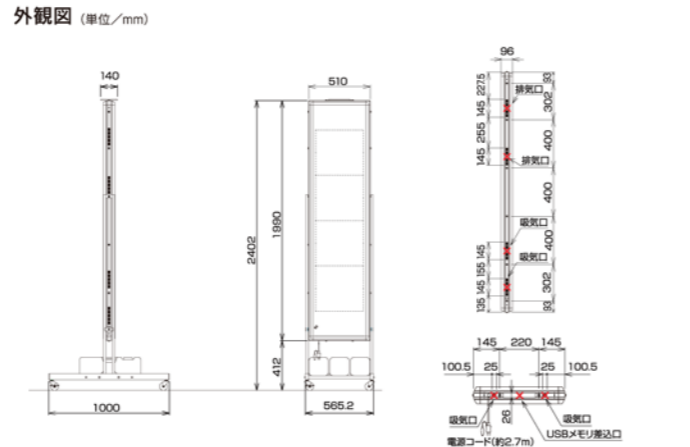

型 式 (品 番)	SQ4031BWR (両面)	SQ4031BZR (片面)
パ ネ ル 数	1文字×3段 (タテヨコ切替可能)	
ドットフォントと表示文字数	24×24ドットの場合 3文字表示 16×16ドットの場合 4.5文字表示 12×12ドットの場合 2文字6段表示	
一文字サイズ	396×376mm (24×24ドットの場合)	
表示画面サイズ	表示部: 396×1128mm 飾り部含む: 417×1265mm	
使用LED	表示部: 赤色超高輝度φ5mmLED 飾り部: カラーRGB3in1LED、白色パワーLED	
外形寸法	1386×485×107mm	1386×485×77mm
質量	17kg	14kg
電源	AC100V 50/60Hz	
定格消費電力	通常時 最大215W (平均86W)	最大122W (平均49W)
電力	エコモード時 最大119W (平均48W)	最大 64W (平均26W)
動作温湿度範囲	-10℃~+40℃ 湿度90%RH以下	
入力装置	リモコンユニット (製品に付属)	
オ プ シ ョ ン	架台: SS-SSTQ40	
	ブラケット: AS-S3K	
	USB延長ユニット: SS-SUBQ40	
	リモコンUSB延長ユニット: SS-SRU40B	
	ADSL屋外収納ボックス: SS-SMDDSL	
	無線LANユニット	
	外部接点入出力	

型 式 (品 番)	SQ4041BWR (両面)	SQ4041BZR (片面)
パ ネ ル 数	1文字×4段 (タテヨコ切替可能)	
ドットフォントと表示文字数	24×24ドットの場合 4文字表示 16×16ドットの場合 6文字表示 12×12ドットの場合 2文字8段表示	
一文字サイズ	396×376mm (24×24ドットの場合)	
表示画面サイズ	表示部: 396×1504mm 飾り部含む: 417×1863mm	
使用LED	表示部: 赤色超高輝度φ5mmLED 飾り部: カラーRGB3in1LED、白色パワーLED	
外形寸法	1990×510×96mm	
質量	29kg	23kg
電源	AC100V 50/60Hz	
定格消費電力	通常時 最大280W (平均112W)	最大160W (平均64W)
電力	エコモード時 最大156W (平均 63W)	最大90W (平均36W)
動作温湿度範囲	-10℃~+40℃ 湿度90%RH以下	
入力装置	リモコンユニット (製品に付属)	
オ プ シ ョ ン	架台: SS-SSTQ40	
	USB延長ユニット: SS-SUBQ40	
	リモコンUSB延長ユニット: SS-SRU40B	
	ADSL屋外収納ボックス: SS-SMDDSL	
	無線LANユニット	
	外部接点入出力	

SQ4031B

SQ4041B

明るい! 広い! 大きい!

超高輝度LEDとクラス最大級の表示画面サイズ

- 3文字表示画面サイズ(縦設置の場合)396mm×1,128mm
- 4文字表示画面サイズ(縦設置の場合)396mm×1,504mm

目立つ!

お店の発見力UP!

変幻自在なフルカラーアイキャッチ飾りと全周白色フラッシュ
飾りで遠方からの視線をキャッチ