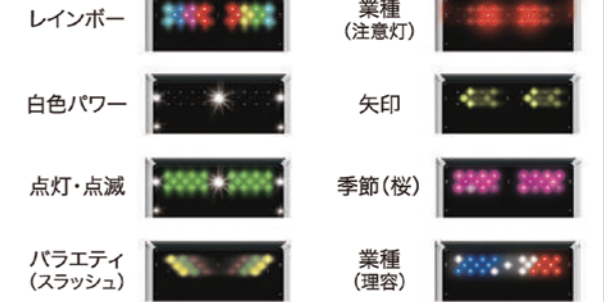

全周白色
フラッシュが際立つ!!

- 最新の超高輝度赤LEDを採用 (ドミナント波長615nm)
- 視認力抜群のユニバーサルカラーを採用

485mm
 SQ4031BWR 両面
 SQ4031BZR 片面
 510mm
 SQ4041BWR 両面
 SQ4041BZR 片面

際立つ新色スカーレット!! 超高輝度屋外LED表示機

伝わる!

お店の
アピール力UP!

なめらかな画像ときれいな
文字でお店の魅力を伝える

SQ4031B

SQ4041B

明るい! 広い! 大きい!

超高輝度LEDとクラス最大級の表示画面サイズ

- 3文字表示画面サイズ(縦設置の場合)396mm×1,128mm
- 4文字表示画面サイズ(縦設置の場合)396mm×1,504mm

目立つ!

お店の発見力UP!

変幻自在なフルカラーアイキャッチ飾りと全周白色フラッシュ
飾りで遠方からの視線をキャッチ

※飾りパターンはバージョンにより異なる場合があります。(抜粋)

機能満載! スマホで入力
ピピットとスマ入

メッセージ入力
表示スケジュール管理

専用回線不要
専用アプリ不要

主な機能

- メッセージ入力
(最大5文章まで保存・送信可能)
- 期間、曜日、時間帯別の登録
- 表示機文章の選択(○/×)
- 輝度、一発CH.、時刻合わせ
- 太字入力

カンタン

リアル
タイム