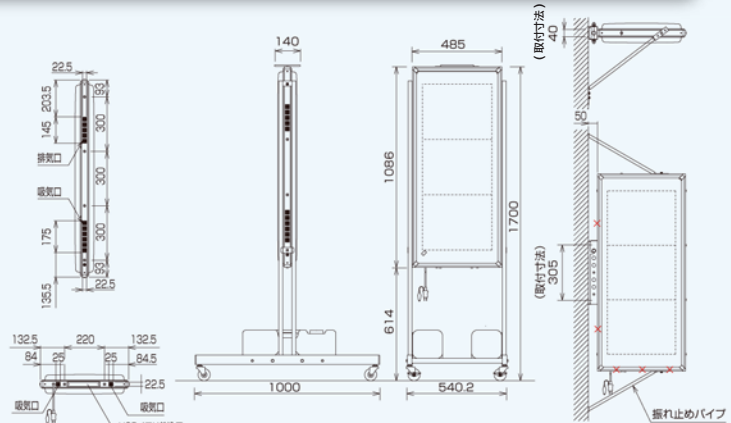

×吸排気口及びUSBメモリ差込口につきふさがらないでください。
製品の寸法には、ボルト・ビス等の突起物は含まれておりません。

仕様

タイプ	中型ワイドタイプ
型式 (品番)	SSMQ132WW (両面)
物理パネル数	1文字×3段 (タテヨコ切替可能)
ドットフォントと表示文字数	20×20ドットの場合 2.4文字表示 16×16ドットの場合 3文字表示 (リモコン入力可能)
一文字サイズ	330×250 (20×20ドットの場合)
表示画面サイズ	表示部: 330×750mm 飾り部含む: 幅417mm×高976mm
表示色	表示部: SMDスーパーホワイトLED 飾り部: カラーRGB3in1LED、白色パワーLED
使用LED	
外形寸法	1086×485×107mm
質量	14kg (電源ケーブル含む)
電源	AC100V 50/60Hz
定格消費電力	通常時 最大190W (平均76W)
電力	エコモード時 最大100W (平均40W)
動作温湿度範囲	-10℃~+40℃ 湿度90%RH以下
付属入力装置	光リモコンユニット 架台: SS-SSTQ40
オプション	ブラケット: SS-SSBM13
	USB延長ユニット: SS-SUBQ40
	リモコンUSB延長ユニット: SS-SRU40B
	ADSL屋外収納ボックス: SS-SMDDSL 製品本体に追加部品が必要となります。お問い合わせください。
	無線LANユニット 製品本体に追加部品が必要となります。お問い合わせください。
	外部接点入出力 お問い合わせください。

※各仕様については、予告なく変更することがありますのでご了承ください。※架台には重しを載せてください。※製品の色は印刷物ですので、実際の色と異なって見える場合がございます。※画像はイメージ合成です。

○掲載商品は、配送・設置付帯工事の費用は別途料金になります。また、表示作成は、ご使用者または別途料金にて販売店の作成となります。著作権法にご留意ください。
○一般道路、その他公共エリア内に設置するときは、法律や規則に基づき、その管理者の許可が必要となります。①道路法第32条 (道路の占用の許可) ②道路交通法第77条 (道路使用の許可) ③屋外広告物法及び屋外広告物条例 ④消防関係法規

安全に関するご注意

- ●ご使用前に取り扱い説明書をよく読みの上、正しくお使いください。
- ●お客様ご自身の修理改造はおやめください。感電や火災の原因となる場合があります。

製造元

エムケー精工株式会社
URL <http://www.mkseiko.co.jp>